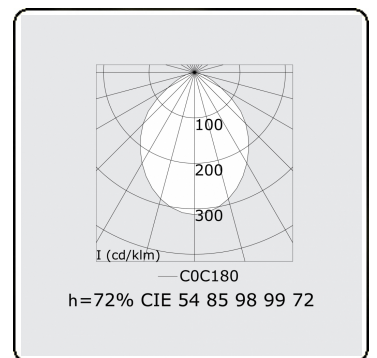

Lichttechnische Daten

UGR	>19
CIE Fluxcode	54 85 98 99 72

Abmessungen

A	1144 mm
---	---------

Bemerkungen

Pendelleuchte - Direkt - HO 325mA - MPO - ANO

ENERGY

Verrijgbaar op aanvraag.