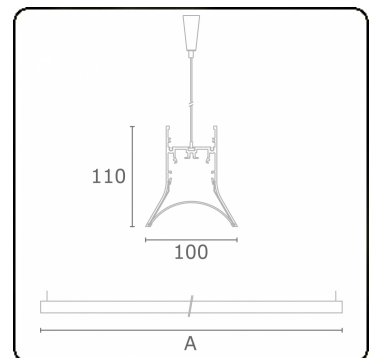

**Lichttechnische Daten**

UGR	>19
CIE Fluxcode	54 85 98 99 72

**Abmessungen**

A	1984 mm
---	---------

**Bemerkungen**

Pendelleuchte - Direkt - HO 325mA - MPO - ANO

**ENERGY**

Verrijgbaar op aanvraag.