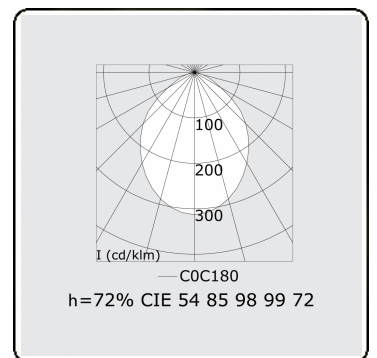

**Lichttechnische Daten**

UGR	>19
CIE Fluxcode	54 85 98 99 72

**Abmessungen**

A	1984 mm
---	---------

**Bemerkungen**

Pendelleuchte - Direkt - HO 325mA - MPO - ANO

**ENERGY**

Verrijgbaar op aanvraag.