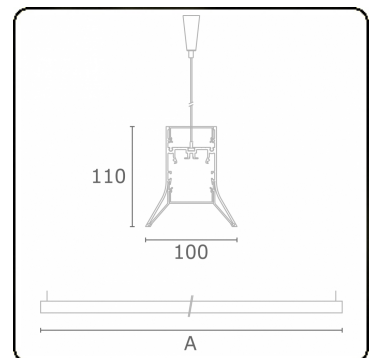

Lichttechnische gegevens

UGR	>19
CIE Fluxcode	56 88 98 99 71
CIE Fluxcode Indirect	00 00 00 00 73

Afmetingen

A	1984 mm
---	---------

Opmerkingen

Pendelarmatuur - Direct/Indirect - HO 325mA - satiné - RAL

ENERGY