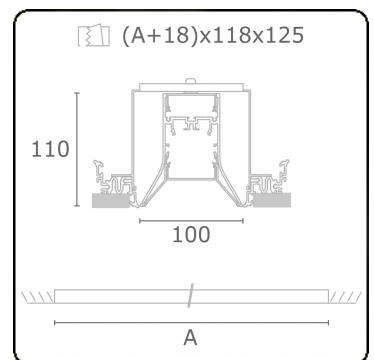

Photometric details

UGR	>19
CIE Fluxcode	56 88 98 99 71

Dimensions

A	2824 mm
---	---------

Remarks

Recessed luminaire (trimless) - Direct - HO 150mA - satin - ANO

ENERGY

A
 Verkrijgbaar op aanvraag.
B
 Disponible sur demande.
C
D
 Available on request.
E
F
 Auf Anfrage.
G