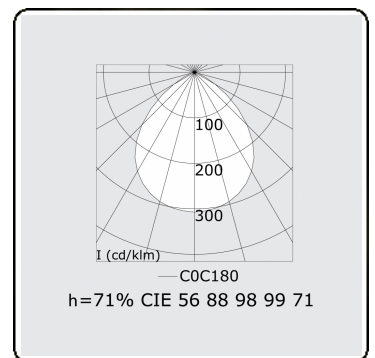

**Lichttechnische gegevens**

UGR	>19
CIE Fluxcode	56 88 98 99 71

**Afmetingen**

A	2824 mm
---	---------

**Opmerkingen**

Inbouwarmatuur (randloos) - Direct - HO 150mA - satiné - ANO

**ENERGY**

A  
 Verkrijgbaar op aanvraag.  
B  
 Disponible sur demande.  
C  
D  
 Available on request.  
E  
F  
 Auf Anfrage.  
G