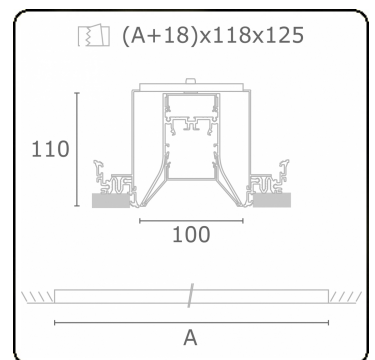

**Lichttechnische gegevens**

UGR	>19
CIE Fluxcode	56 88 98 99 71

**Afmetingen**

A	2824 mm
---	---------

**Opmerkingen**

Inbouwarmatuur (randloos) - Direct - HO 150mA - satiné - ANO

**ENERGY**

A  
 Verkrijgbaar op aanvraag.  
B  
 Disponible sur demande.  
C  
D  
 Available on request.  
E  
F  
 Auf Anfrage.  
G