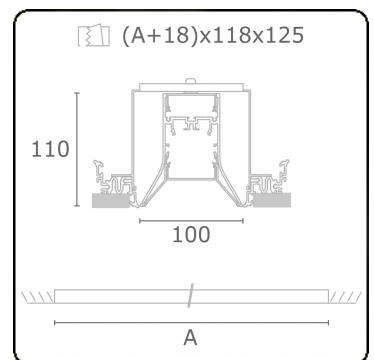

Score flach Direkt - satiniert - HO 150mA - ANO
07.87004594-0001

Leuchtendaten

Montage	Deckeneinbau
Lichtaustritt	Direkt
Leuchten Abdeckung	satinierte Abdeckung
Schutzgrad	IP 20
Gehäuse	Aluminium
Verarbeitung	eloxierte Verarbeitung
Prüfzeichen	CE, ISO 9001

Lichttechnische Daten

UGR	>19
CIE Fluxcode	56 88 98 99 71

Abmessungen

A	2544 mm
---	---------

Bemerkungen

Einbauleuchte (randlos) - Direkt - HO 150mA - satiniert - ANO

ENERGY

A
 Verkrijgbaar op aanvraag.
B
 Disponible sur demande.
C
D
 Available on request.
E
F
 Auf Anfrage.
G