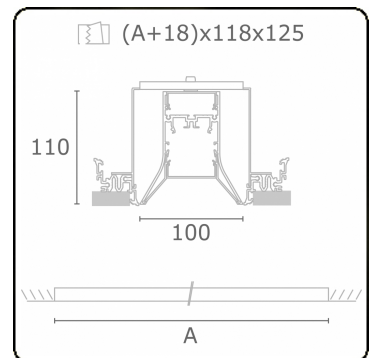

Lichttechnische gegevens

UGR	>19
CIE Fluxcode	56 88 98 99 71

Afmetingen

A	1984 mm
---	---------

Opmerkingen

Inbouwarmatuur (randloos) - Direct - HO 150mA - satiné - ANO

ENERGY

A
 Verkrijgbaar op aanvraag.
B
 Disponible sur demande.
C
D
 Available on request.
E
F
 Auf Anfrage.
G