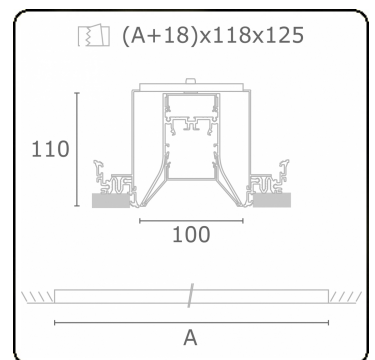

Photometric details

UGR	>19
CIE Fluxcode	56 88 98 99 71

Dimensions

A	1704 mm
---	---------

Remarks

Recessed luminaire (trimless) - Direct - HO 150mA - satin - ANO

ENERGY 

A
 Verkrijgbaar op aanvraag.
B
 Disponible sur demande.
C
D
 Available on request.
E
F
 Auf Anfrage.
G