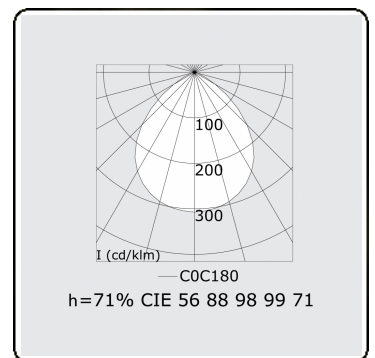

Photometric details

UGR	>19
CIE Fluxcode	56 88 98 99 71

Dimensions

A	1704 mm
---	---------

Remarks

Recessed luminaire (trimless) - Direct - HO 150mA - satin - ANO

ENERGY 

A
 Verkrijgbaar op aanvraag.
B
 Disponible sur demande.
C
D
 Available on request.
E
F
 Auf Anfrage.
G