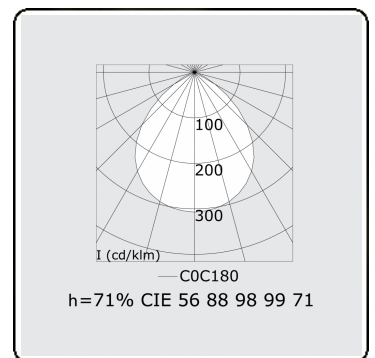

Photometric details

UGR	>19
CIE Fluxcode	56 88 98 99 71

Dimensions

A	1144 mm
---	---------

Remarks

Recessed luminaire (trimless) - Direct - HO 150mA - satin - ANO

ENERGY

A
 Verkrijgbaar op aanvraag.
B
 Disponible sur demande.
C
D
 Available on request.
E
F
 Auf Anfrage.
G