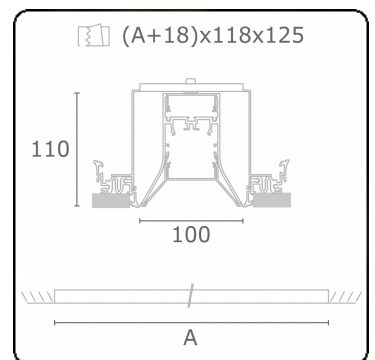

Photometric details

UGR	>19
CIE Fluxcode	56 88 98 99 71

Dimensions

A	1144 mm
---	---------

Remarks

Recessed luminaire (trimless) - Direct - HO 150mA - satin - ANO

ENERGY

A
 Verkrijgbaar op aanvraag.
B
 Disponible sur demande.
C
D
 Available on request.
E
F
 Auf Anfrage.
G