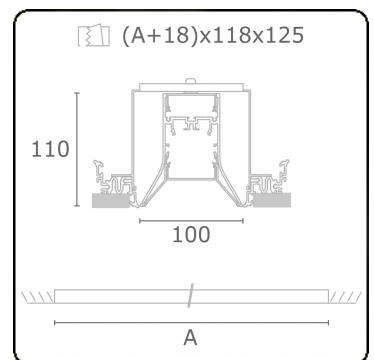

Photometric details

UGR	>19
CIE Fluxcode	56 88 98 99 71

Dimensions

A	2824 mm
---	---------

Remarks

Recessed luminaire (trimless) - Direct - HO 150mA - satin - ANO

ENERGY 

A
 Verkrijgbaar op aanvraag.
B
 Disponible sur demande.
C
D
 Available on request.
E
F
 Auf Anfrage.
G