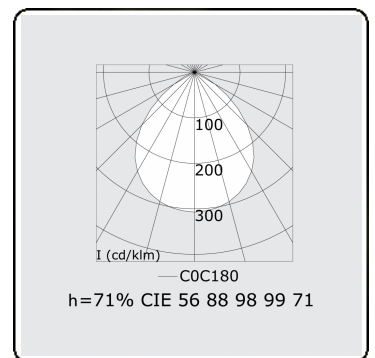

Score flach Direkt - satiniert - HO 150mA - ANO
07.87000594-0001

Leuchtendaten

Montage	Deckeneinbau
Lichtaustritt	Direkt
Leuchten Abdeckung	satinierte Abdeckung
Schutzgrad	IP 20
Gehäuse	Aluminium
Verarbeitung	eloxierte Verarbeitung
Prüfzeichen	CE, ISO 9001

Lichttechnische Daten

UGR	>19
CIE Fluxcode	56 88 98 99 71

Abmessungen

A	2544 mm
---	---------

Bemerkungen

Einbauleuchte (randlos) - Direkt - HO 150mA - satiniert - ANO

ENERGY

A
 Verkrijgbaar op aanvraag.
B
 Disponible sur demande.
C
D
 Available on request.
E
 Auf Anfrage.
F
G