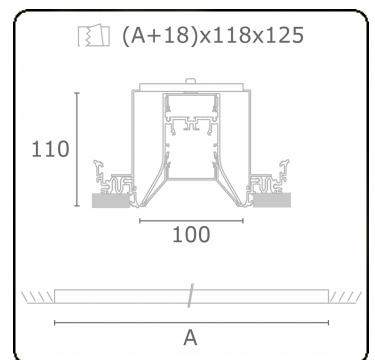

Lichttechnische Daten

UGR	>19
CIE Fluxcode	56 88 98 99 71

Abmessungen

A	2544 mm
---	---------

Bemerkungen

Einbauleuchte (randlos) - Direkt - HO 150mA - satiniert - ANO

ENERGY

A
 Verkrijgbaar op aanvraag.
B
 Disponible sur demande.
C
D
 Available on request.
E
 Auf Anfrage.
F
G