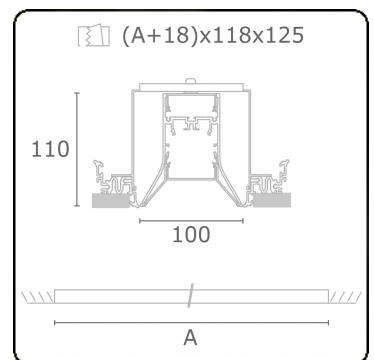

Photometric details

UGR	>19
CIE Fluxcode	56 88 98 99 71

Dimensions

A	2264 mm
---	---------

Remarks

Recessed luminaire (trimless) - Direct - HO 150mA - satin - ANO

ENERGY 

A
 Verkrijgbaar op aanvraag.
B
 Disponible sur demande.
C
D
 Available on request.
E
F
 Auf Anfrage.
G