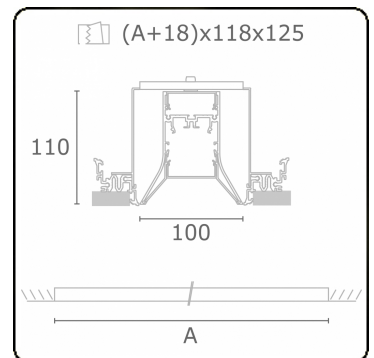

**Lichttechnische Daten**

UGR	>19
CIE Fluxcode	56 88 98 99 71

**Abmessungen**

A	1704 mm
---	---------

**Bemerkungen**

Einbauleuchte (randlos) - Direkt - HO 150mA - satiniert - ANO

**ENERGY**

A  
 Verkrijgbaar op aanvraag.  
B  
 Disponible sur demande.  
C  
D  
 Available on request.  
E  
F  
 Auf Anfrage.  
G