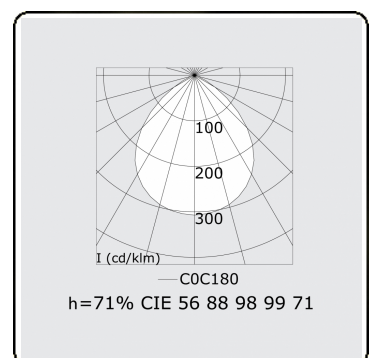

Lichttechnische gegevens

UGR	>19
CIE Fluxcode	56 88 98 99 71

Afmetingen

A	1424 mm
---	---------

Opmerkingen

Inbouwarmatuur (randloos) - Direct - HO 150mA - satiné - ANO

ENERGY

Verrijgbaar op aanvraag.