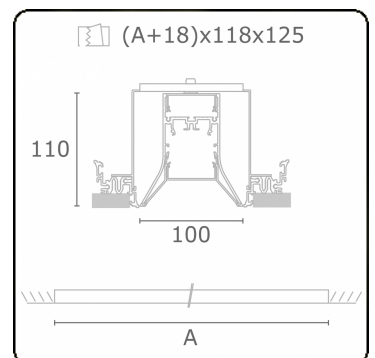

Lichttechnische gegevens

UGR	>19
CIE Fluxcode	56 88 98 99 71

Afmetingen

A	1424 mm
---	---------

Opmerkingen

Inbouwarmatuur (randloos) - Direct - HO 150mA - satiné - ANO

ENERGY

Verrijgbaar op aanvraag.