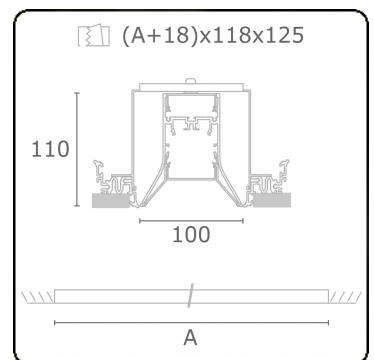

Lichttechnische Daten

UGR	>19
CIE Fluxcode	56 88 98 99 71

Abmessungen

A	2824 mm
---	---------

Bemerkungen

Einbauleuchte (randlos) - Direkt - HO 150mA - satiniert - ANO

ENERGY

A
 Verkrijgbaar op aanvraag.
B
 Disponible sur demande.
C
D
 Available on request.
E
F
 Auf Anfrage.
G