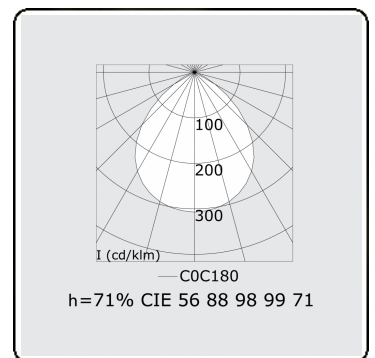

Lichttechnische gegevens

| | |
|--------------|----------------|
| UGR | >19 |
| CIE Fluxcode | 56 88 98 99 71 |

Afmetingen

| | |
|---|---------|
| A | 2544 mm |
|---|---------|

Opmerkingen

Inbouwarmatuur (randloos) - Direct - HO 150mA - satiné - ANO