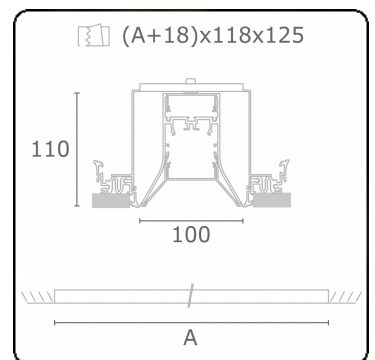

Lichttechnische gegevens

| | |
|--------------|----------------|
| UGR | >19 |
| CIE Fluxcode | 56 88 98 99 71 |

Afmetingen

| | |
|---|---------|
| A | 2544 mm |
|---|---------|

Opmerkingen

Inbouwarmatuur (randloos) - Direct - HO 150mA - satiné - ANO