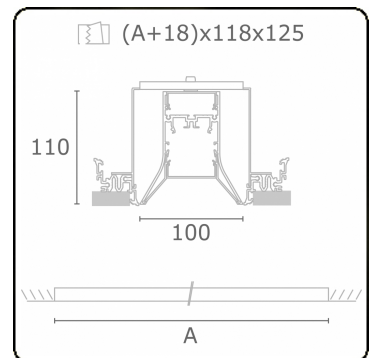

Score flach Direkt - satiniert - HO 150mA - ANO
07.87004573-0001

Leuchtendaten

Montage	Deckeneinbau
Lichtaustritt	Direkt
Leuchten Abdeckung	satinierte Abdeckung
Schutzgrad	IP 20
Gehäuse	Aluminium
Verarbeitung	eloxierte Verarbeitung
Prüfzeichen	CE, ISO 9001

Lichttechnische Daten

UGR	>19
CIE Fluxcode	56 88 98 99 71

Abmessungen

A	1984 mm
---	---------

Bemerkungen

Einbauleuchte (randlos) - Direkt - HO 150mA - satiniert - ANO

ENERGY

A
 Verkrijgbaar op aanvraag.
B
 Disponible sur demande.
C
D
 Available on request.
E
F
 Auf Anfrage.
G