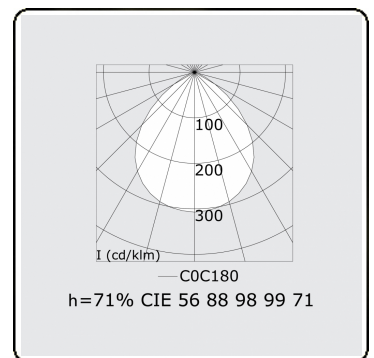

Caractéristiques photométriques

UGR	>19
Code flux CIE	56 88 98 99 71

Dimensions

A	1144 mm
---	---------

Remarques

Luminaire encastré (sans bord) - Direct - HO 150mA - satiné - ANO

ENERGY

A
 Verkrijgbaar op aanvraag.
B
 Disponible sur demande.
C
D
 Available on request.
E
F
 Auf Anfrage.
G