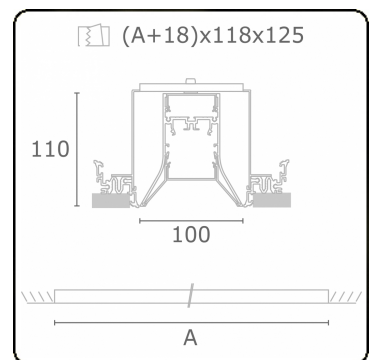

Caractéristiques photométriques

UGR	>19
Code flux CIE	56 88 98 99 71

Dimensions

A	1144 mm
---	---------

Remarques

Luminaire encastré (sans bord) - Direct - HO 150mA - satiné - ANO

ENERGY

A
 Verkrijgbaar op aanvraag.
B
 Disponible sur demande.
C
D
 Available on request.
E
F
 Auf Anfrage.
G