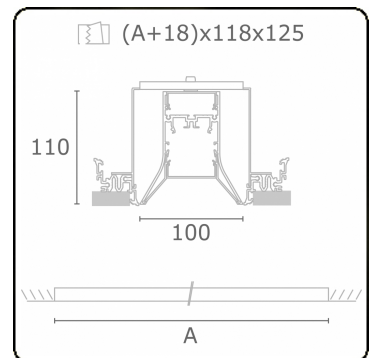

Lichttechnische gegevens

UGR	>19
CIE Fluxcode	56 88 98 99 71

Afmetingen

A	2824 mm
---	---------

Opmerkingen

Inbouwarmatuur (randloos) - Direct - HO 150mA - satiné - ANO

ENERGY

A
 Verkrijgbaar op aanvraag.
B
 Disponible sur demande.
C
D
 Available on request.
E
F
 Auf Anfrage.
G