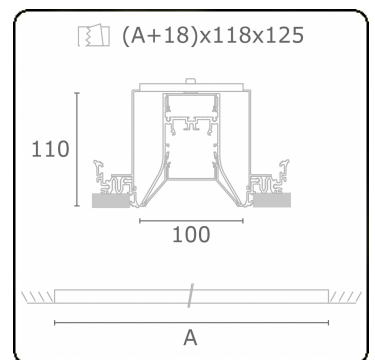

Photometric details

UGR	>19
CIE Fluxcode	56 88 98 99 71

Dimensions

A	1704 mm
---	---------

Remarks

Recessed luminaire (trimless) - Direct - HO 150mA - satin - ANO

ENERGY

A
B Verkrijgbaar op aanvraag.
C Disponible sur demande.
D
E Available on request.
F
G Auf Anfrage.