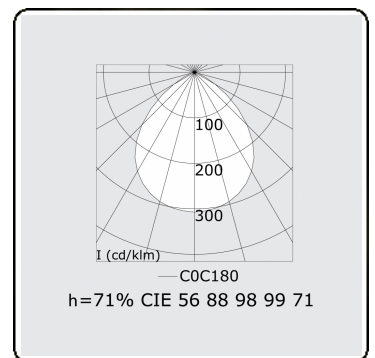

Score flach Direkt - satiniert - HO 150mA - ANO
07.87000553-0001

Leuchtendaten

Montage	Deckeneinbau
Lichtaustritt	Direkt
Leuchten Abdeckung	satinierte Abdeckung
Schutzgrad	IP 20
Gehäuse	Aluminium
Verarbeitung	eloxierte Verarbeitung
Prüfzeichen	CE, ISO 9001

Lichttechnische Daten

UGR	>19
CIE Fluxcode	56 88 98 99 71

Abmessungen

A	1424 mm
---	---------

Bemerkungen

Einbauleuchte (randlos) - Direkt - HO 150mA - satiniert - ANO

ENERGY

A
 Verkrijgbaar op aanvraag.
B
 Disponible sur demande.
C
D
 Available on request.
E
F
 Auf Anfrage.
G