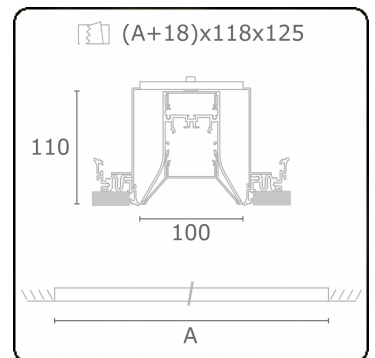

Lichttechnische Daten

UGR	>19
CIE Fluxcode	56 88 98 99 71

Abmessungen

A	1424 mm
---	---------

Bemerkungen

Einbauleuchte (randlos) - Direkt - HO 150mA - satiniert - ANO

ENERGY

A
 Verkrijgbaar op aanvraag.
B
 Disponible sur demande.
C
D
 Available on request.
E
F
 Auf Anfrage.
G