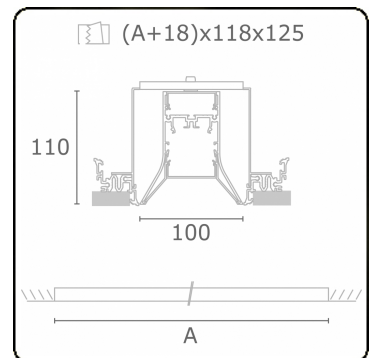

**Lichttechnische gegevens**

UGR	>19
CIE Fluxcode	56 88 98 99 71

**Afmetingen**

A	1424 mm
---	---------

**Opmerkingen**

Inbouwarmatuur (randloos) - Direct - HO 150mA - satiné - ANO

**ENERGY**

A  
 Verkrijgbaar op aanvraag.  
B  
 Disponible sur demande.  
C  
D  
 Available on request.  
E  
F  
 Auf Anfrage.  
G