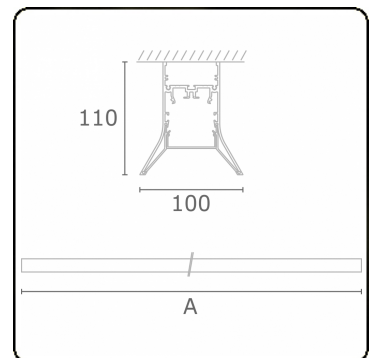

Lichttechnische gegevens

UGR	>19
CIE Fluxcode	56 88 98 99 71

Afmetingen

A	2544 mm
---	---------

Opmerkingen

Plafondarmatuur - Direct - HO 150mA - satiné - ANO

ENERGY

Verrijgbaar op aanvraag.