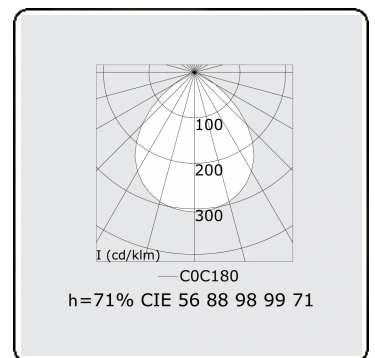

Lichttechnische gegevens

UGR	>19
CIE Fluxcode	56 88 98 99 71

Afmetingen

A	2544 mm
---	---------

Opmerkingen

Plafondarmatuur - Direct - HO 150mA - satiné - ANO

ENERGY

Verrijgbaar op aanvraag.