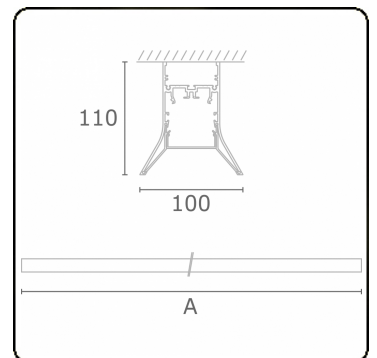

**Lichttechnische gegevens**

UGR	>19
CIE Fluxcode	56 88 98 99 71

**Afmetingen**

A	2264 mm
---	---------

**Opmerkingen**

Plafondarmatuur - Direct - HO 150mA - satiné - ANO

**ENERGY**

Verrijgbaar op aanvraag.