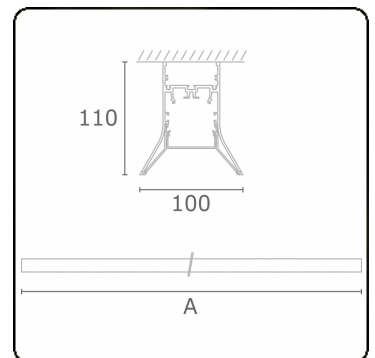

**Photometric details**

UGR	>19
CIE Fluxcode	56 88 98 99 71

**Dimensions**

A	1704 mm
---	---------

**Remarks**

Ceiling luminaire - Direct - HO 150mA - satin - ANO

**ENERGY**

Verrijgbaar op aanvraag.