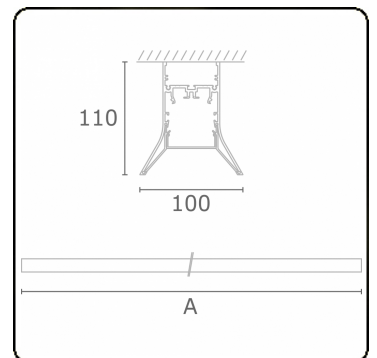

Score flach Direkt - satiniert - HO 150mA - ANO
05.87000554-0001

Leuchtendaten

Montage	Decke
Lichtaustritt	Direkt
Leuchten Abdeckung	satinierte Abdeckung
Schutzgrad	IP 20
Gehäuse	Aluminium
Verarbeitung	eloxierte Verarbeitung
Prüfzeichen	CE, ISO 9001

Elektrische Eigenschaften

Schutzklasse	I
Einspeisung	230V
Vorschaltgerät	Treiber/Stromgesteuert

Lampeneigenschaften

Lamptyp	LED 4000K
Wattleistung	3,2W
Brutto Lichtstrom	3375
Lichtleistung Leuchte	17,6W
Anzahl	5
Lebensdauer LED Modul	L80/B10 > 72000h
Farbtoleranz	MacAdam 3
CRI	>80

Lichttechnische Daten

UGR	>19
CIE Fluxcode	56 88 98 99 71

Abmessungen

A	1424 mm

Bemerkungen

Deckenleuchte - Direkt - HO 150mA - satiniert - ANO

ENERGY

Verrijgbaar op aanvraag.

Disponible sur demande.

Available on request.

Auf Anfrage.

WXYZ
kWh/1000h

MULTILINE®

2019/2015