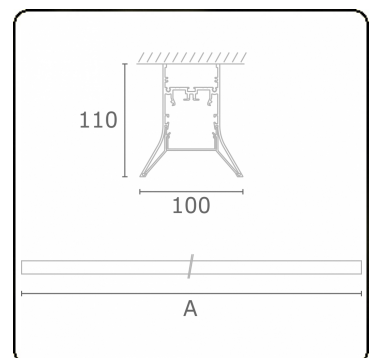

Lichttechnische gegevens

UGR	>19
CIE Fluxcode	56 88 98 99 71

Afmetingen

A	2544 mm
---	---------

Opmerkingen

Plafondarmatuur - Direct - HO 150mA - satiné - ANO

ENERGY

Verrijgbaar op aanvraag.