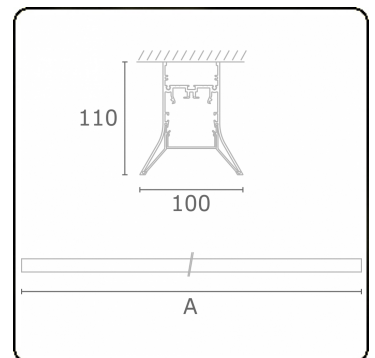

Lichttechnische gegevens

UGR	>19
CIE Fluxcode	56 88 98 99 71

Afmetingen

A	1984 mm
---	---------

Opmerkingen

Plafondarmatuur - Direct - HO 150mA - satiné - ANO

ENERGY

Verrijgbaar op aanvraag.