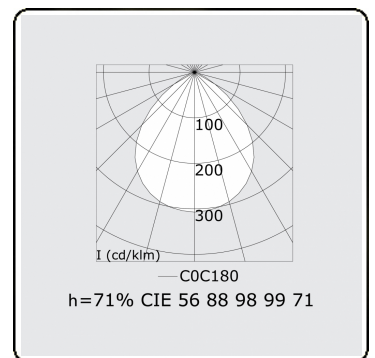

Lichttechnische gegevens

UGR	>19
CIE Fluxcode	56 88 98 99 71

Afmetingen

A	1984 mm
---	---------

Opmerkingen

Plafondarmatuur - Direct - HO 150mA - satiné - ANO

ENERGY

Verrijgbaar op aanvraag.