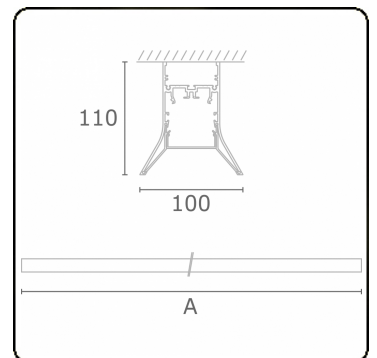

**Lichttechnische Daten**

UGR	>19
CIE Fluxcode	56 88 98 99 71

**Abmessungen**

A	1704 mm
---	---------

**Bemerkungen**

Deckenleuchte - Direkt - HO 150mA - satiniert - ANO

**ENERGY**

Verrijgbaar op aanvraag.  
Disponible sur demande.  
Available on request.  
Auf Anfrage.