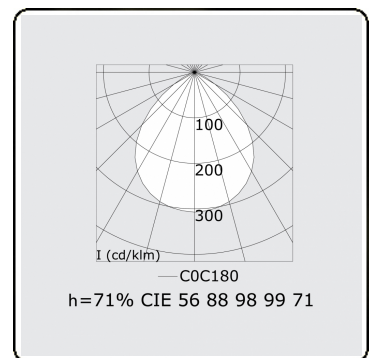

**Lichttechnische gegevens**

UGR	>19
CIE Fluxcode	56 88 98 99 71

**Afmetingen**

A	1704 mm
---	---------

**Opmerkingen**

Plafondarmatuur - Direct - HO 150mA - satiné - ANO

**ENERGY**

Verrijgbaar op aanvraag.