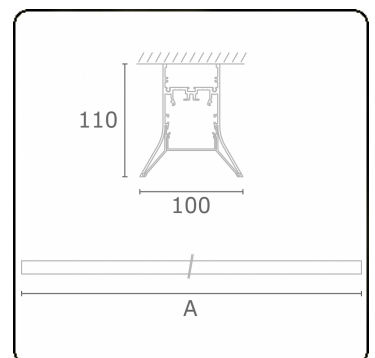

Lichttechnische gegevens

| | |
|--------------|----------------|
| UGR | >19 |
| CIE Fluxcode | 56 88 98 99 71 |

Afmetingen

| | |
|---|---------|
| A | 1984 mm |
|---|---------|

Opmerkingen

Plafondarmatuur - Direct - HO 150mA - satiné - ANO