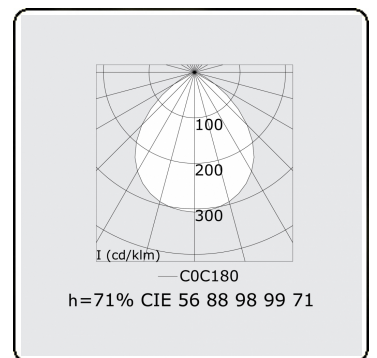

Lichttechnische gegevens

| | |
|--------------|----------------|
| UGR | >19 |
| CIE Fluxcode | 56 88 98 99 71 |

Afmetingen

| | |
|---|---------|
| A | 2264 mm |
|---|---------|

Opmerkingen

Pendelarmatuur - Direct - HO 150mA - satiné - ANO