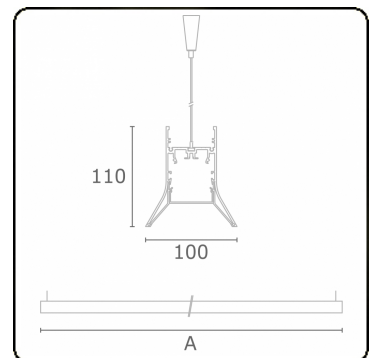

Lichttechnische gegevens

| | |
|--------------|----------------|
| UGR | >19 |
| CIE Fluxcode | 56 88 98 99 71 |

Afmetingen

| | |
|---|---------|
| A | 2264 mm |
|---|---------|

Opmerkingen

Pendelarmatuur - Direct - HO 150mA - satiné - ANO