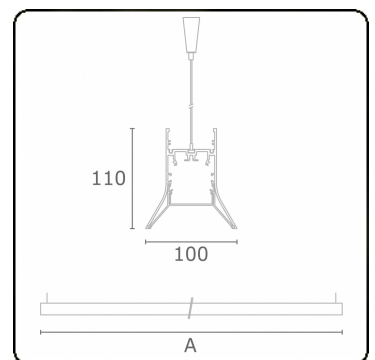

Lichttechnische gegevens

UGR	>19
CIE Fluxcode	56 88 98 99 71

Afmetingen

A	1704 mm
---	---------

Opmerkingen

Pendelarmatuur - Direct - HO 150mA - satiné - ANO

ENERGY

A
 Verkrijgbaar op aanvraag.
B
 Disponible sur demande.
C
D
 Available on request.
E
F
 Auf Anfrage.
G