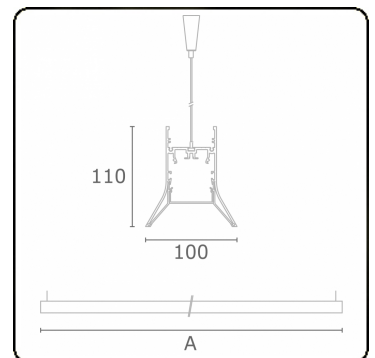

Lichttechnische gegevens

UGR	>19
CIE Fluxcode	56 88 98 99 71

Afmetingen

A	1424 mm
---	---------

Opmerkingen

Pendelarmatuur - Direct - HO 150mA - satiné - ANO

ENERGY

A
 Verkrijgbaar op aanvraag.
B
 Disponible sur demande.
C
D
 Available on request.
E
F
 Auf Anfrage.
G