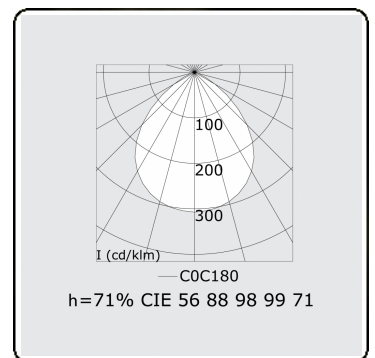

Lichttechnische gegevens

UGR	>19
CIE Fluxcode	56 88 98 99 71

Afmetingen

A	1424 mm
---	---------

Opmerkingen

Pendelarmatuur - Direct - HO 150mA - satiné - ANO

ENERGY

A
 Verkrijgbaar op aanvraag.
B
 Disponible sur demande.
C
D
 Available on request.
E
F
 Auf Anfrage.
G