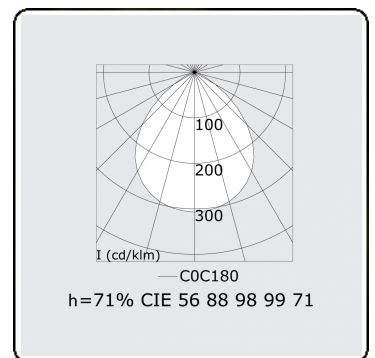

Elektrische Gegevens

Veiligheidsklasse	I
Voeding	230V
Voorschakelapparaat	Stroomvoeding

Lampgegevens

Lamptype	LED 4000K
Wattage	3,2W
Bruto lichtstroom	5400
Armatuur vermogen	28,1W
Aantal	8
Levensduur LED module	L80/B10 > 72000h
Kleurtolerantie	MacAdam 3
CRI	>80

Lichttechnische gegevens

UGR	>19
CIE Fluxcode	56 88 98 99 71

Afmetingen

A	2264 mm
---	---------

Opmerkingen

Pendelarmatuur - Direct - HO 150mA - satiné - ANO

ENERGY

Verkrijgbaar op aanvraag.