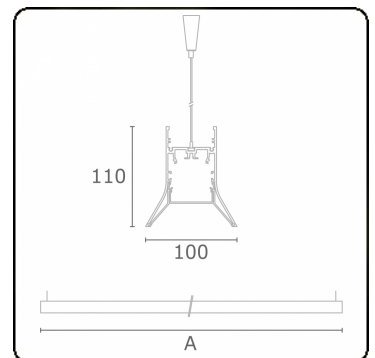

Lichttechnische gegevens

UGR	>19
CIE Fluxcode	56 88 98 99 71

Afmetingen

A	2264 mm
---	---------

Opmerkingen

Pendelarmatuur - Direct - HO 150mA - satiné - ANO

ENERGY

Verkrijgbaar op aanvraag.