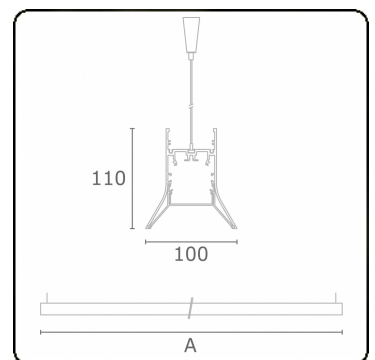

**Lichttechnische gegevens**

UGR	>19
CIE Fluxcode	56 88 98 99 71

**Afmetingen**

A	1144 mm
---	---------

**Opmerkingen**

Pendelarmatuur - Direct - HO 150mA - satiné - ANO

**ENERGY**

Verrijgbaar op aanvraag.