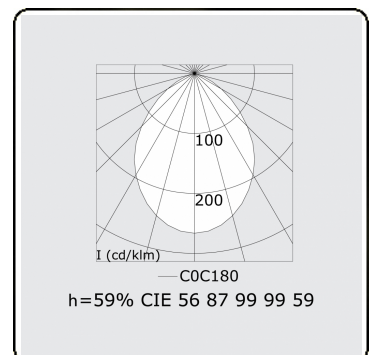

Edge 55 B Direct - satiné - HO 150mA - RAL
04.74204593-9999

Armatuurgegevens

Montage	Gependeld
Lichtuittreding	Direct
Afscherming	satiné plexi
Beschermingsgraad	IP 20
Behuizing	Aluminium
Afwerking	RAL kleur naar keuze
Keurmerken	CE, ISO 9001

Lichttechnische gegevens

UGR	>19
CIE Fluxcode	56 87 99 99 59

Afmetingen

A	2536 mm
---	---------

Opmerkingen

Pendelarmatuur - Direct - HO 150mA - satiné - RAL

ENERGY

Verkrijgbaar op aanvraag.