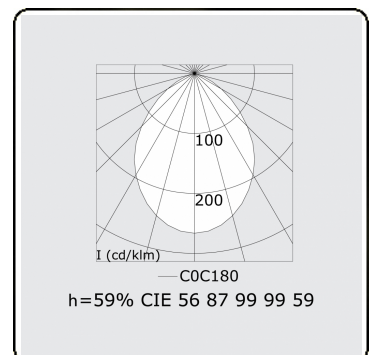

Edge 55 B Direct - satiné - HO 150mA - RAL
04.74200503-9999

Armatuurgegevens

Montage	Gependeld
Lichtuittreding	Direct
Afscherming	satiné plexi
Beschermingsgraad	IP 20
Behuizing	Aluminium
Afwerking	RAL kleur naar keuze
Keurmerken	CE, ISO 9001

Elektrische Gegevens

Veiligheidsklasse	I
Voeding	230V
Voorschakelapparaat	Stroomvoeding

Lampgegevens

Lamptype	LED 3000K
Wattage	3,2W
Bruto lichtstroom	6400
Armatuur vermogen	35,2W
Aantal	10
Levensduur LED module	L80/B10 > 72000h
Kleurtolerantie	MacAdam 3
CRI	>80

Lichttechnische gegevens

UGR	>19
CIE Fluxcode	56 87 99 99 59

Afmetingen

A	2816 mm
---	---------

Opmerkingen

Pendelarmatuur - Direct - HO 150mA - satiné - RAL

ENERGY

Verrijgbaar op aanvraag.