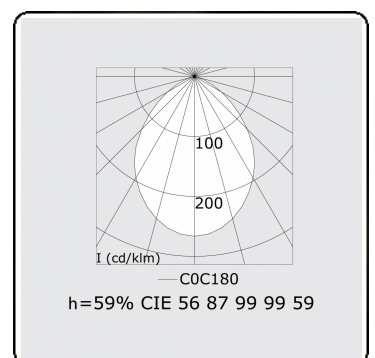

Lichttechnische gegevens

UGR	>19
CIE Fluxcode	56 87 99 99 59

Afmetingen

A	2536 mm
---	---------

Opmerkingen

Pendelarmatuur - Direct - HO 150mA - satiné - RAL

ENERGY

A
 Verkrijgbaar op aanvraag.
B
 Disponible sur demande.
C
D
 Available on request.
E
F
 Auf Anfrage.
G