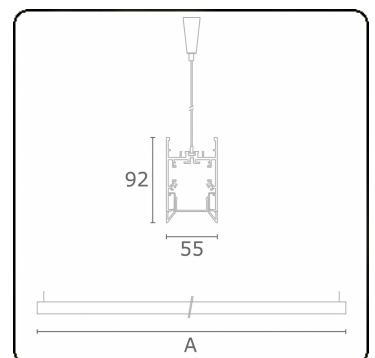

Edge 55 B Direct - satiné - HO 150mA - RAL
04.74200593-9999

Armatuurgegevens

Montage	Gependeld
Lichtuittreding	Direct
Afscherming	satiné plexi
Beschermingsgraad	IP 20
Behuizing	Aluminium
Afwerking	RAL kleur naar keuze
Keurmerken	CE, ISO 9001

Lichttechnische gegevens

UGR	>19
CIE Fluxcode	56 87 99 99 59

Afmetingen

A	2536 mm
---	---------

Opmerkingen

Pendelarmatuur - Direct - HO 150mA - satiné - RAL

ENERGY

A
 Verkrijgbaar op aanvraag.
B
 Disponible sur demande.
C
D
 Available on request.
E
F
 Auf Anfrage.
G