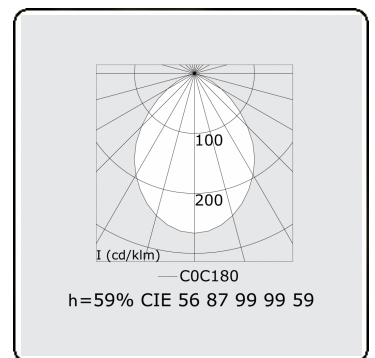

Lichttechnische gegevens

UGR	>19
CIE Fluxcode	56 87 99 99 59

Afmetingen

A	2256 mm
---	---------

Opmerkingen

Pendelarmatuur - Direct - HO 150mA - satiné - RAL

ENERGY

Verrijgbaar op aanvraag.