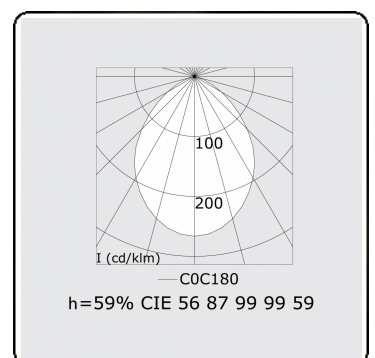

Lichttechnische gegevens

UGR	>19
CIE Fluxcode	56 87 99 99 59

Afmetingen

A	1136 mm
---	---------

Opmerkingen

Pendelarmatuur - Direct - HO 150mA - satiné - RAL

ENERGY

Verrijgbaar op aanvraag.
Disponible sur demande.
Available on request.
Auf Anfrage.