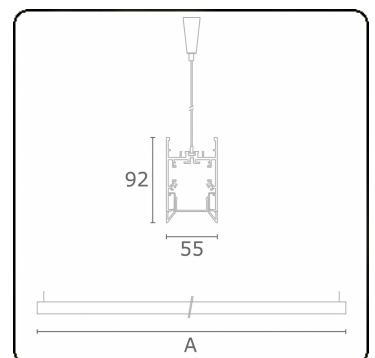

Edge 55 B Direct - satiné - HO 150mA - RAL
04.74200543-9999

Armatuurgegevens

Montage	Gependeld
Lichtuittreding	Direct
Afscherming	satiné plexi
Beschermingsgraad	IP 20
Behuizing	Aluminium
Afwerking	RAL kleur naar keuze
Keurmerken	CE, ISO 9001

Lichttechnische gegevens

UGR	>19
CIE Fluxcode	56 87 99 99 59

Afmetingen

A	1136 mm
---	---------

Opmerkingen

Pendelarmatuur - Direct - HO 150mA - satiné - RAL

ENERGY

Verrijgbaar op aanvraag.
Disponible sur demande.
Available on request.
Auf Anfrage.