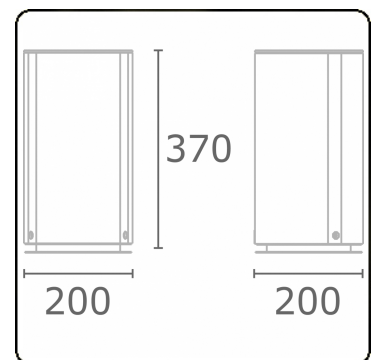

Connex 1
35.70101-7916

Leuchtdaten

Montage	Boden
Schutzgrad	IP 54
Gehäuse	Aluminium
Verarbeitung	RAL 7016 anthrazit Struktur
Steckdosen	schuko
Prüfzeichen	CE, ISO 9001

Elektrische Eigenschaften

Schutzklasse	I
Einspeisung	230V

Lampeneigenschaften

Lamptyp	3 Steckdosen schuko
Wattleistung	230V/16A
Fassung	230V/16A

Bemerkungen

einschliesslich 3 Steckdosen 230V/16A

ENERGY  

Verrijgbaar op aanvraag.

Disponible sur demande.

Available on request.