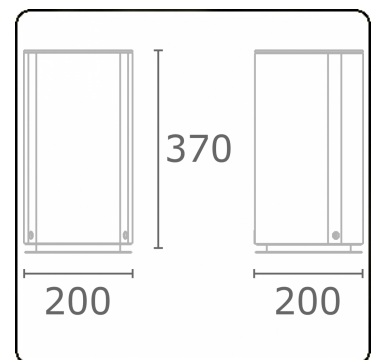

Connex 1
35.70101-7916

Armaturegegevens

Montage	Grond
Beschermingsgraad	IP 54
Behuizing	Aluminium
Afwerking	RAL 7016 antraciet structuur
Stopcontacten	schuko
Keurmerken	CE, ISO 9001

Elektrische Gegevens

Veiligheidsklasse	I
Voeding	230V

Lampgegevens

Lamptype	3 stopcontacten schuko
Wattage	230V/16A
Fitting	230V/16A

Opmerkingen

inclusief 3 stopcontacten 230V/16A

ENERGY

Verrijgbaar op aanvraag.

Disponible sur demande.

Available on request.

Auf Anfrage.

WXYZ
kWh/1000h

MULTILINE®

2019/2015