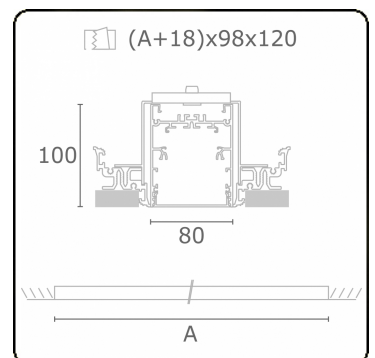

**Photometric details**

UGR	>19
CIE Fluxcode	54 83 97 100 69

**Dimensions**

A	2804 mm
---	---------

**Remarks**

Recessed luminaire (trimless) - Direct - HO 325mA - satin - RAL

**ENERGY**

A  
 Verkrijgbaar op aanvraag.  
B  
 Disponible sur demande.  
C  
D  
 Available on request.  
E  
F  
 Auf Anfrage.  
G