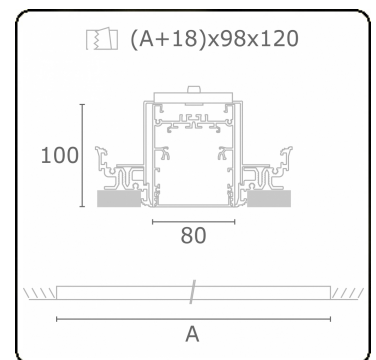

Lichttechnische Daten

UGR	>19
CIE Fluxcode	54 83 97 100 69

Abmessungen

A	2524 mm
---	---------

Bemerkungen

Einbauleuchte (randlos) - Direkt - HO 325mA - satiniert - RAL

ENERGY

A
 Verkrijgbaar op aanvraag.
B
 Disponible sur demande.
C
D
 Available on request.
E
 Auf Anfrage.
F
G