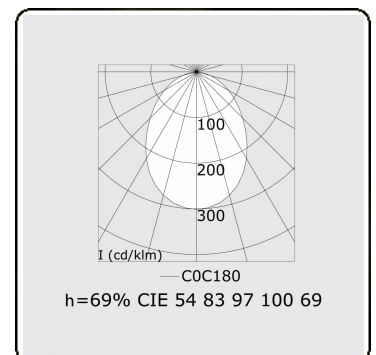

Lichttechnische Daten

UGR	>19
CIE Fluxcode	54 83 97 100 69

Abmessungen

A	2524 mm
---	---------

Bemerkungen

Einbauleuchte (randlos) - Direkt - HO 325mA - satiniert - RAL

ENERGY

A
 Verkrijgbaar op aanvraag.
B
 Disponible sur demande.
C
D
 Available on request.
E
 Auf Anfrage.
F
G