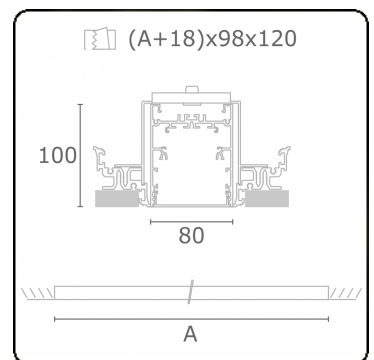

**Photometric details**

UGR	>19
CIE Fluxcode	54 83 97 100 69

**Dimensions**

A	1964 mm
---	---------

**Remarks**

Recessed luminaire (trimless) - Direct - HO 325mA - satin - RAL

**ENERGY** 

Verrijgbaar op aanvraag.