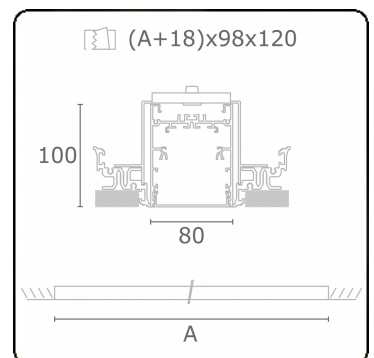

**Photometric details**

UGR	>19
CIE Fluxcode	54 83 97 100 69

**Dimensions**

A	1684 mm
---	---------

**Remarks**

Recessed luminaire (trimless) - Direct - HO 325mA - satin - RAL

**ENERGY**

Verrijgbaar op aanvraag.