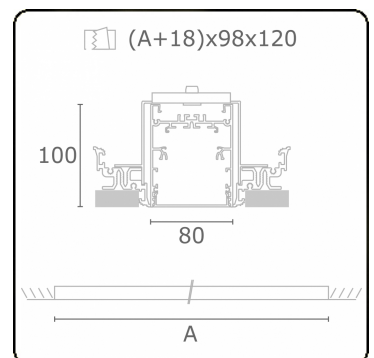

**Lichttechnische gegevens**

UGR	>19
CIE Fluxcode	54 83 97 100 69

**Afmetingen**

A	1404 mm
---	---------

**Opmerkingen**

Inbouwarmatuur (randloos) - Direct - HO 325mA - satiné - RAL

**ENERGY**

A  
 Verkrijgbaar op aanvraag.  
B  
 Disponible sur demande.  
C  
D  
 Available on request.  
E  
F  
 Auf Anfrage.  
G