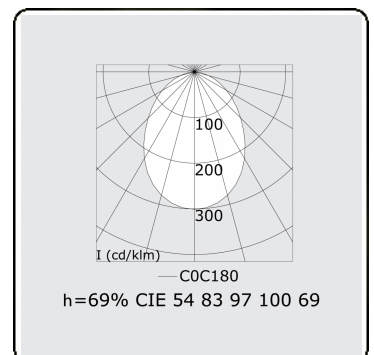

**Lichttechnische gegevens**

UGR	>19
CIE Fluxcode	54 83 97 100 69

**Afmetingen**

A	1404 mm
---	---------

**Opmerkingen**

Inbouwarmatuur (randloos) - Direct - HO 325mA - satiné - RAL

**ENERGY**

A  
 Verkrijgbaar op aanvraag.  
B  
 Disponible sur demande.  
C  
D  
 Available on request.  
E  
F  
 Auf Anfrage.  
G