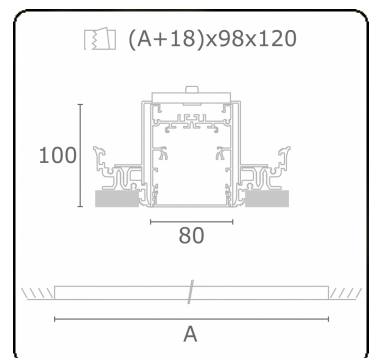

Photometric details

UGR	>19
CIE Fluxcode	54 83 97 100 69

Dimensions

A	1124 mm
---	---------

Remarks

Recessed luminaire (trimless) - Direct - HO 325mA - satin - RAL

ENERGY

A
 Verkrijgbaar op aanvraag.
B
 Disponible sur demande.
C
D
 Available on request.
E
F
 Auf Anfrage.
G