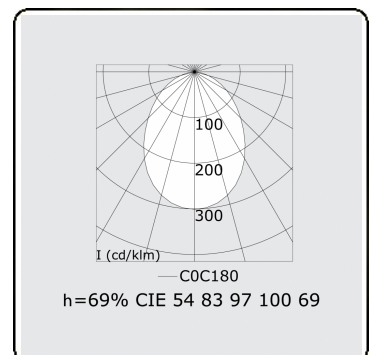

Lichttechnische Daten

UGR	>19
CIE Fluxcode	54 83 97 100 69

Abmessungen

A	1964 mm
---	---------

Bemerkungen

Einbauleuchte (randlos) - Direkt - HO 325mA - satiniert - RAL

ENERGY

Verkrijgbaar op aanvraag.