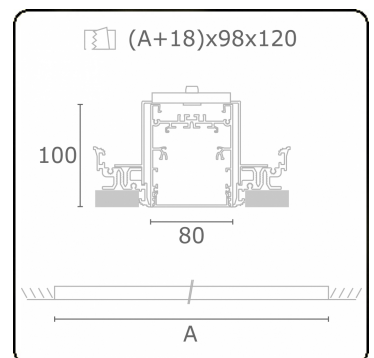

Lichttechnische Daten

UGR	>19
CIE Fluxcode	54 83 97 100 69

Abmessungen

A	1964 mm
---	---------

Bemerkungen

Einbauleuchte (randlos) - Direkt - HO 325mA - satiniert - RAL

ENERGY

Verkrijgbaar op aanvraag.